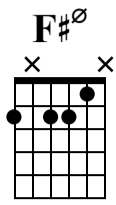

7th chord exercises Fmaj, F#m7b5, G7, Abdim7, Am7

Nora Bite

Standard tuning

♩ = 120

1 **Fmaj7** 2 **Fmaj7** 3 4 5 **Fmaj7 F#°** 6

jz. guit.

TAB: 1 2 3 4 5 6 7 8 9 10 11 12

7 **F#m7b5** 8 9 10 11 **F#° G7**

TAB: 1 2 3 4 5 6 7 8 9 10 11 12

12 **G7** 13 14 15 16 **G7 Abdim7**

TAB: 1 2 3 4 5 6 7 8 9 10 11 12

17 **Abdim7 (Bdim7)** 18 19 20 21 **Abdim7 Am7**

TAB: 1 2 3 4 5 6 7 8 9 10 11 12

22 **Am7** 23 24 25 26 **Am7Fmaj7**