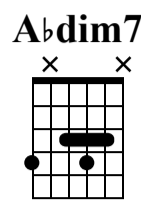

7th chord exercises Fmaj, F#m7b5, G7, Abdim7, Am7

Nora Bite

Standard tuning

♩ = 120

1 **Fmaj7** 2 **Fmaj7** 3 4 5 **Fmaj7 F#°** 6

jz. guit.

TAB: 1 2 3 4 5 6 7 8 9 10 11 12

7 **F#m7b5** 8 9 10 11 **F#° G7**