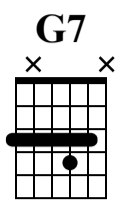

7th chord exercises Fmaj, F#m7b5, G7, Abdim7, Am7

Nora Bite

Standard tuning

♩ = 120

1 **Fmaj7** 2 **Fmaj7** 3 4 5 **Fmaj7 F#°** 6

jz. guit.

TAB: 1 2 3 4 5 6 7 8 9 10 11 12

7 **F#m7b5** 8 9 10 11 **F#° G7**

TAB: 1 2 3 4 5 6 7 8 9 10 11 12

12 **G7** 13 14 15 16 **G7 Abdim7**

TAB: 1 2 3 4 5 6 7 8 9 10 11 12

17 **Abdim7 (Bdim7)** 18 19 20 21 **Abdim7 Am7**

TAB: 1 2 3 4 5 6 7 8 9 10 11 12

22 **Am7** 23 24 25 26 **Am7Fmaj7**